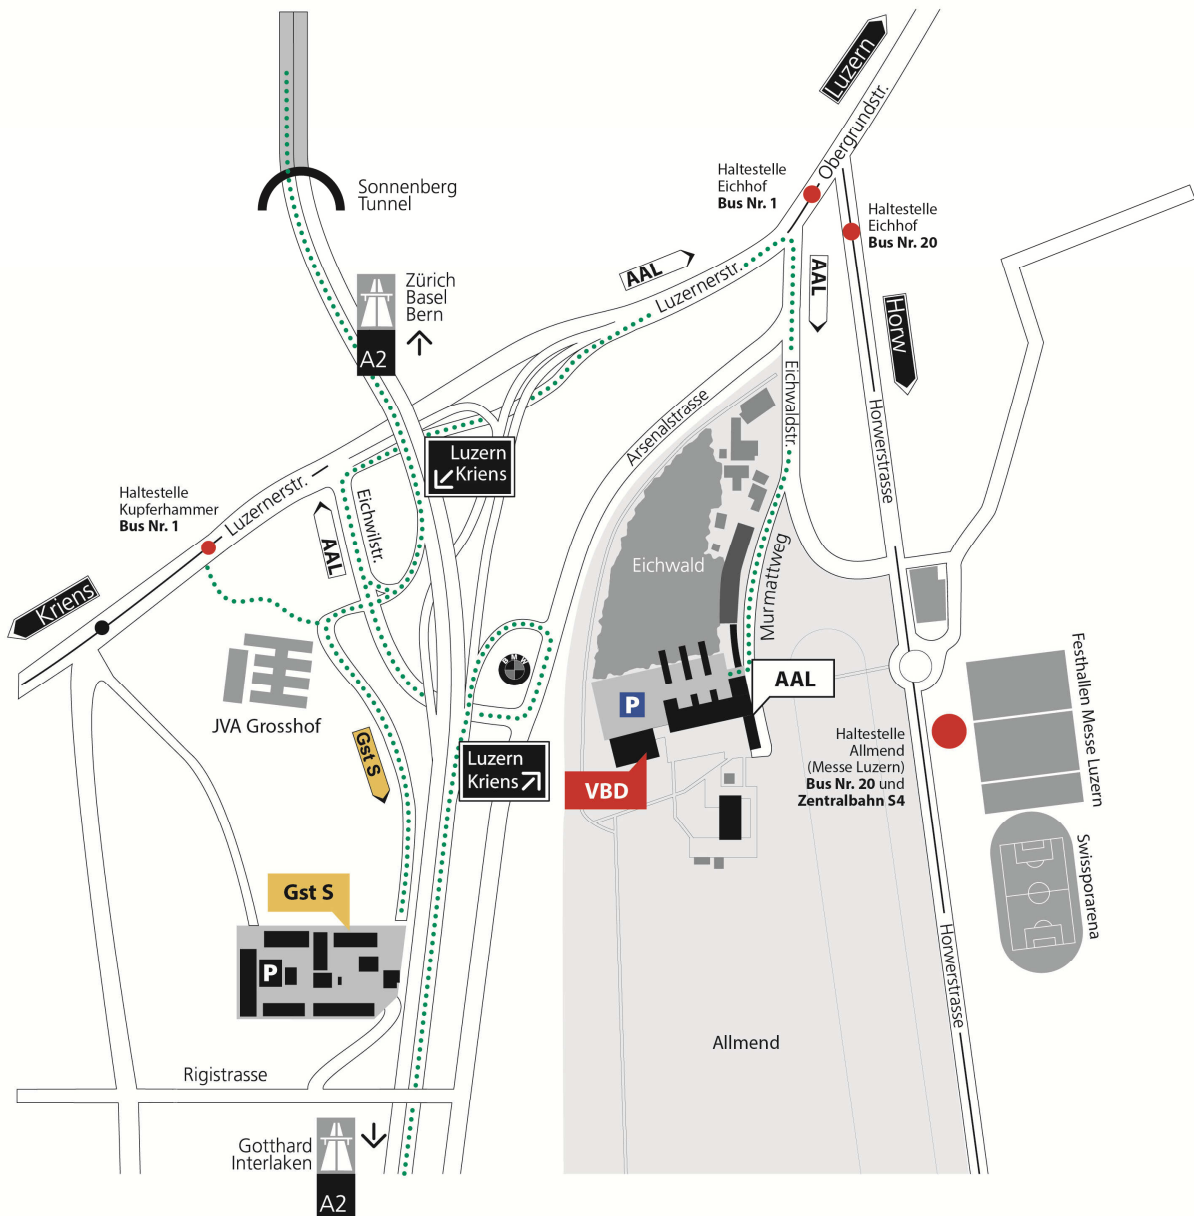

**Dienststelle Militär, Zivilschutz und Justizvollzug
Vollzugs- und Bewährungsdienst**

Armee-Ausbildungszentrum
Murmattweg 8
6000 Luzern 30
Telefon 041 469 42 44
Telefax 041 469 42 50

Anreise mit Auto

Das Armee-Ausbildungszentrum (AAL) ist in 3 Minuten ab Autobahnausfahrt "Luzern/Kriens" erreichbar.

Das AAL verfügt über eine Parkplatzbewirtschaftung. Gäste und Besucher des AAL und des Restaurants Murmatt parkieren kostenlos.

Anreise mit öffentlichen Verkehrsmitteln ab Hauptbahnhof Luzern

Bus Linie 20	Richtung Horw (Station Allmend/Messe)	8 Min. Fahrzeit
Bus Linie 1	Richtung Obernau (Station Eichhof)	6 Min. Fahrzeit
S-Bahn S4	Richtung Stans (Station Luzern Allmend/Messe)	2 Min. Fahrzeit
S-Bahn S5	Richtung Giswil (Station Luzern Allmend/Messe)	2 Min. Fahrzeit